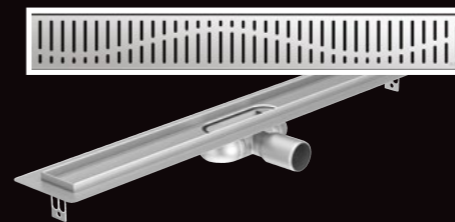

COMFORT zuhanyfolyóka

- rozsdamentes alaptest
- 785 mm szélesség
- beépítési magasság 65 mm
- szigetelógallér
- rozsdamentes hullám felsőrész

85 190 Ft