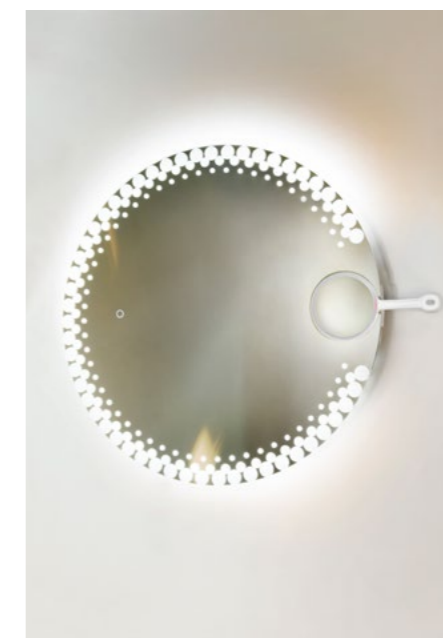

MILKY WAY T1 85 tükör

- méret: Ø 85 cm
- háttérvilágításos tükör
- beépített és megvilágított ON/OFF érintő kapcsoló
- 5 mm tükörvastag
- páratlanító funkció
- 3x nagyítású kivehető kézitükör, LED keretben, mágneses rögzítéssel
- indukciós töltés
- 6000K színhőmérséklet

178 490 Ft