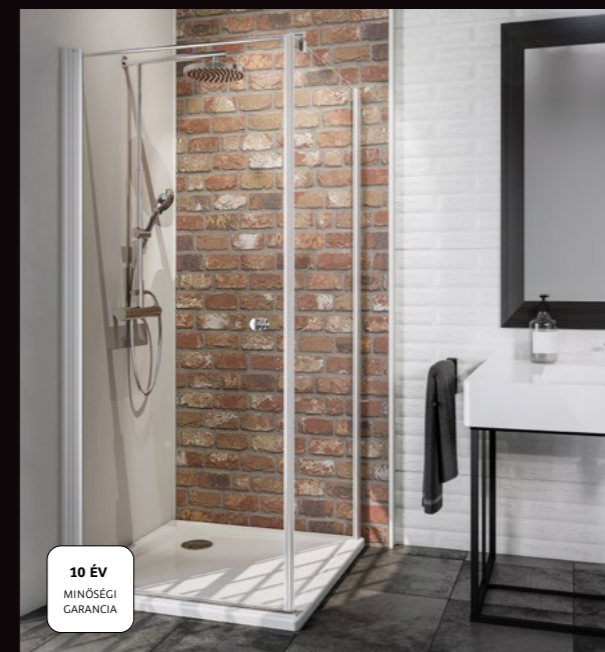

10 ÉV
MINŐSÉGI
GARANCIA