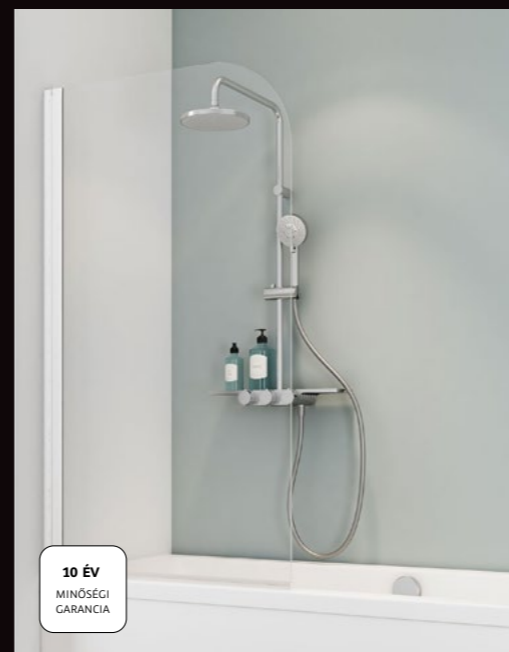

10 ÉV
MINŐSÉGI
GARANCIA