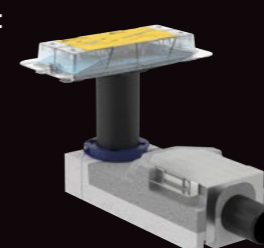

CLEANLINE beépítőkészlet zuhanyfolyókákhoz

- építési magassága: 90-200 mm
- lefolyási teljesítmény: 0,8 l/s

43 690 Ft