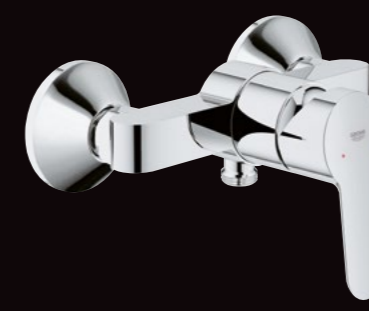

PLUS
zuhanycsaptelep króm
• zuhanyzett nélkül
63 790 Ft