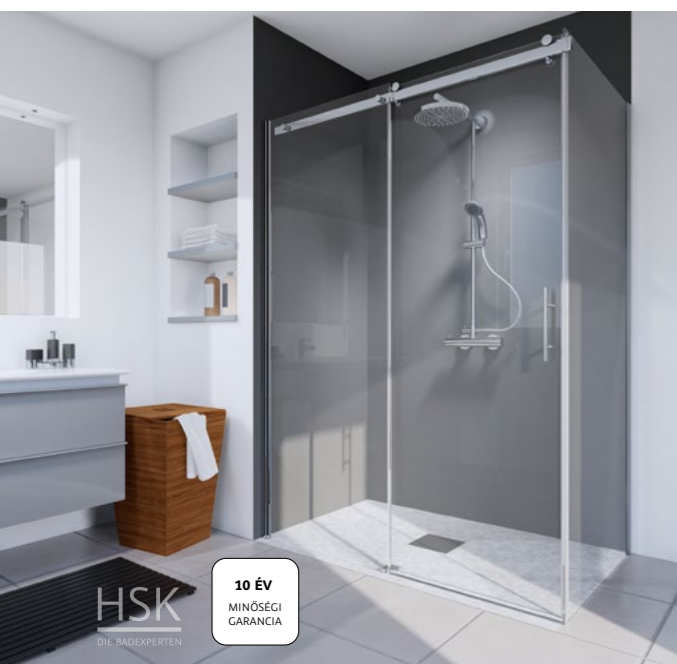

10 ÉV
MINŐSÉGI
GARANCIA