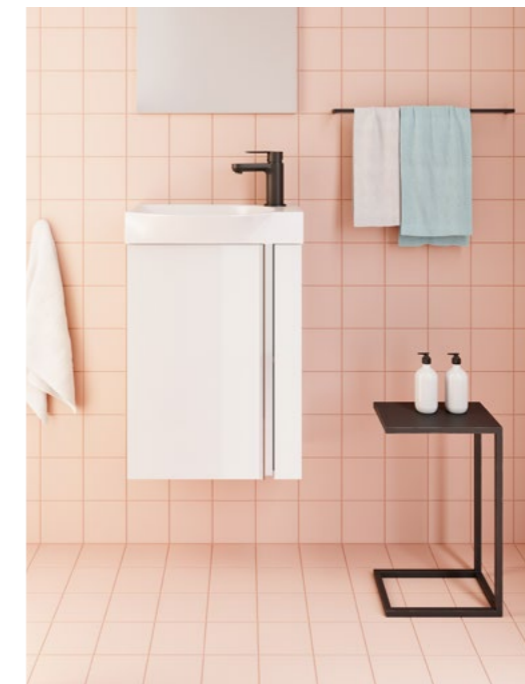

ELEGANCE bútorszett

- méret: 45 x 34 cm
- fényes fehér
- mosdó
- tükör
- világítás nélkül

88 290 Ft

SELNOVA alsószelekrény

- méret: 46,4 x 55,7 x 40,6 cm
- magasfényű lakkozott fehér
- egy ajtóval
- további színekben rendelhető
- további méretekben elérhető

49,3 x 55,7 cm, 54,4 x 55,7 cm

57 190 Ft

CUBITO Pure alsószelekrény

- méret: 59 x 48 cm
- 1 fiókkal
- fényes fehér
- mosdó nélkül
- 64 x 48 cm-es méretben is elérhető

75 290 Ft