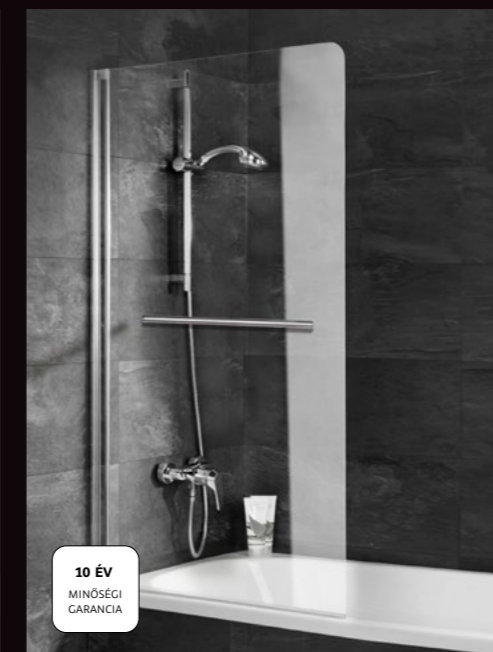

10 ÉV
MINŐSÉGI
GARANCIA