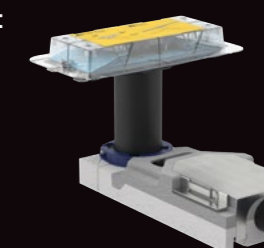

CLEANLINE beépítőkészlet zuhanyfolyókákhoz

- beépítő alapkészlet 65-175 mm magasság
- lefolyási teljesítmény: 0,4 l/s

43 690 Ft