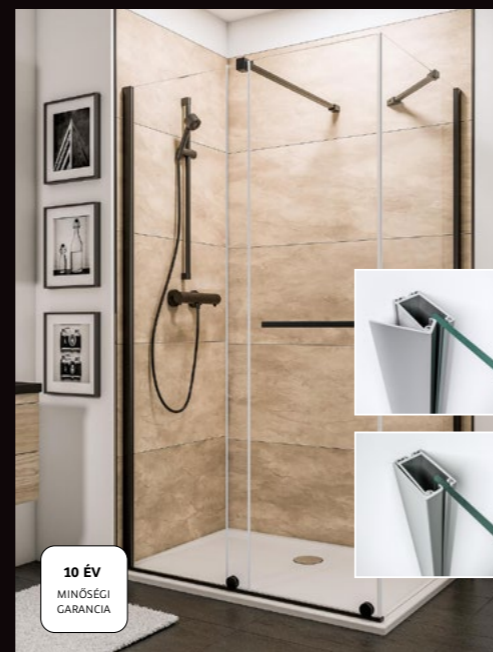

10 ÉV
MINŐSÉGI
GARANCIA