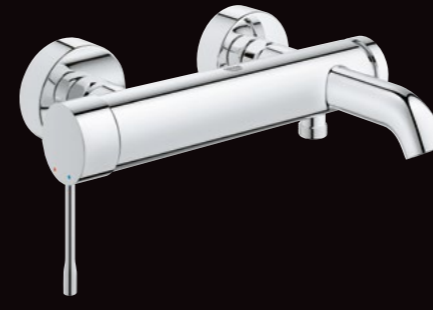

EUROSMART falsík alatti
kádcsaptelep króm
• alaptest külön rendelendő
35600000
34 090 Ft

ESSENCE
kádcsaptelep króm
• zuhanyszett nélkül
60 890 Ft