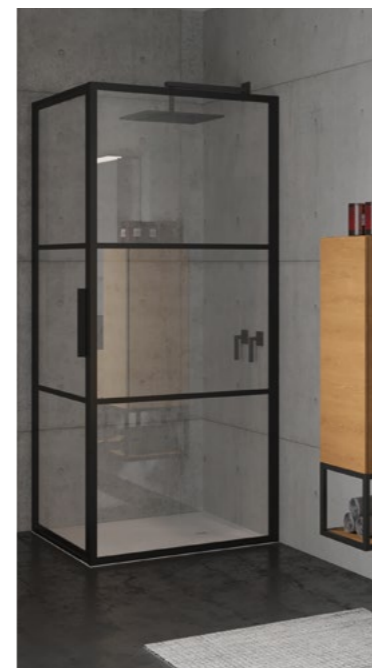

431 490 Ft

RIHO

HÜPPE  
SHOWER AND SOUL

**VARIA WALK IN  
frontelem 90 cm króm**

- 190 cm magasság
- forgatható
- 5/6 mm-es biztonsági üveg
- további méretben elérhető: 90, 100, 120 cm
- rendelhető színek: króm/matt fekete