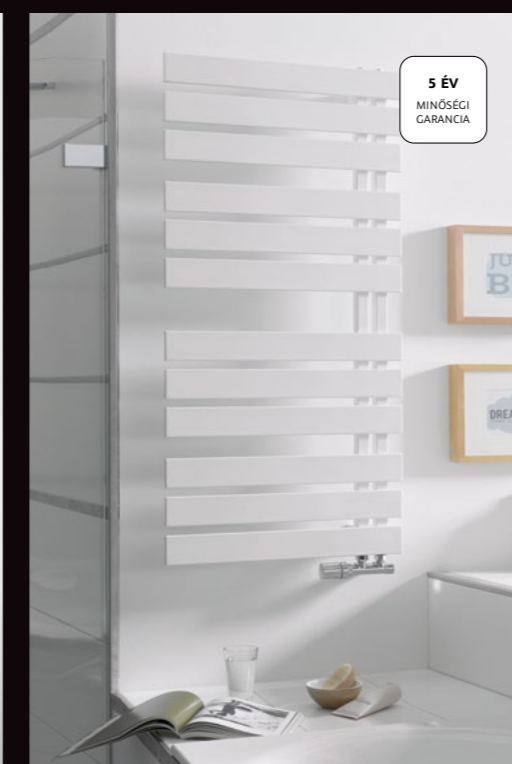

5 ÉV
MINŐSÉGI
GARANCIA