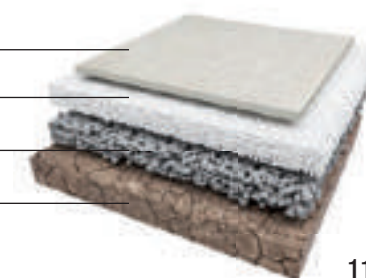

Mr. Floor Quartz Grey

Cikkszám: UH-460648 | 0,64 m²/csomag

Árkatégória: **56**

40 x 80 cm

Mr. Floor Quartz Black

Cikkszám: UH-460649 | 0,64 m²/csomag

Árkatégória: **56**

40 x 80 cm

Mr. Floor Deck Grey

Cikkszám: UH-460650 | 0,64 m²/csomag

Árkatégória: **56**

40 x 80 cm

LERAKÁS HOMOKRA (natúr élű lapok javasoltak)

Mr.Floor

homok

DELCONCA – MR. FLOOR BRAZILIAN GOLD

Mr. Floor Deck Brown

Cikkszám: UH-460651 | 0,64 m²/csomag

Árkatégória: **56**

40 x 80 cm

Mr. Floor Ireland Grey

Cikkszám: UH-460652 | 0,64 m²/csomag

Árkatégória: **56**

40 x 80 cm

Mr. Floor Brazilian Gold

Cikkszám: UH-460653 | 0,64 m²/csomag

Árkatégória: **56**

40 x 80 cm

LERAKÁS KAVICSRA (natúr élű lapok javasoltak)

Mr.Floor

finomszemcsés murva (2-5 mm Ø)

kavics vagy murva (4-8 mm Ø)

föld